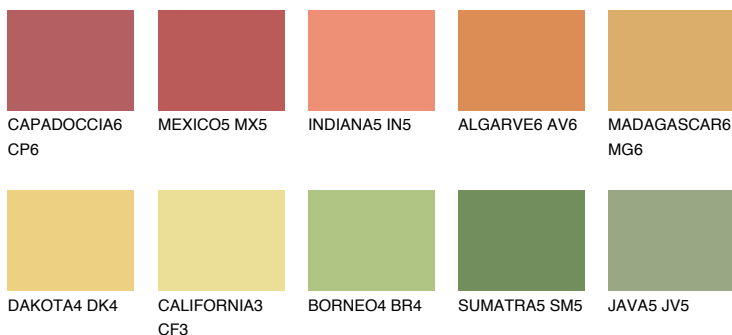

**NAMIB6 NM6**☀ 47% **TSR** 57%**Ujemajoče se barve****BARVE PALETTE COLOURS OF NATURE****Barve palete Intense**

Za več informacij o zaključnih slojih in barvah obiščite

www.ceresit.si