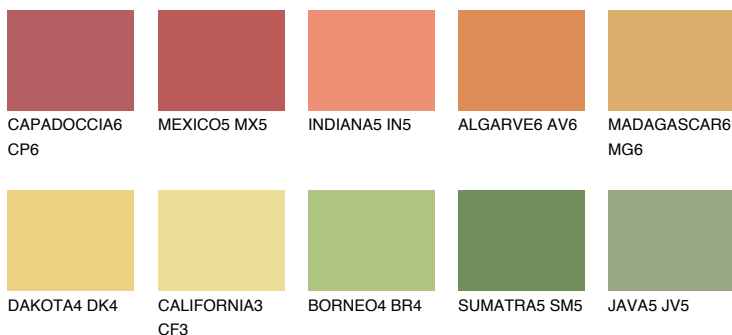

NAMIB6 NM6

47% **TSR** 57%

Ujemajoče se barve

BARVE PALETTE COLOURS OF NATURE

Barve palete Intense

Za več informacij o zaključnih slojih in barvah obiščite

www.ceresit.si

Predstavljene barve se nanašajo na zaključne sloje in barve, ki jih ponuja Ceresit. Zaradi uporabe digitalnih tehnik se predstavljene barve morda ne ujemajo v celoti z dejanskimi barvami, zato jih ni mogoče šteti za zanesljivo barvno predstavitev. Priporočamo, da preverite pristne vzorce barv.