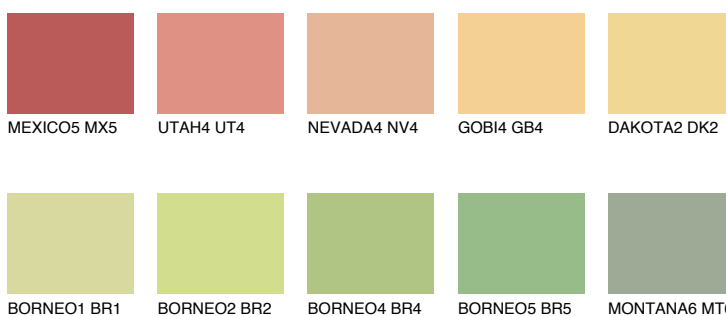

**DAKOTA1 DK1**72% **TSR** 67%

## Ujemajoče se barve

### BARVE PALETTE COLOURS OF NATURE

### Barve palete Intense

Za več informacij o zaključnih slojih in barvah obiščite

[www.ceresit.si](http://www.ceresit.si)