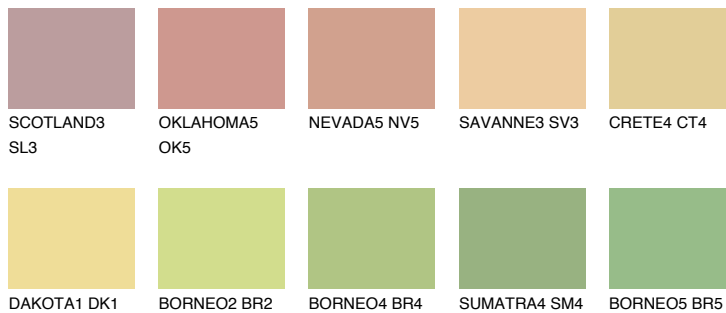

DAKOTA3 DK3

71% **TSR** 68%

Ujemajoče se barve

BARVE PALETTE COLOURS OF NATURE

Barve palete Intense

Za več informacij o zaključnih slojih in barvah obiščite

www.ceresit.si