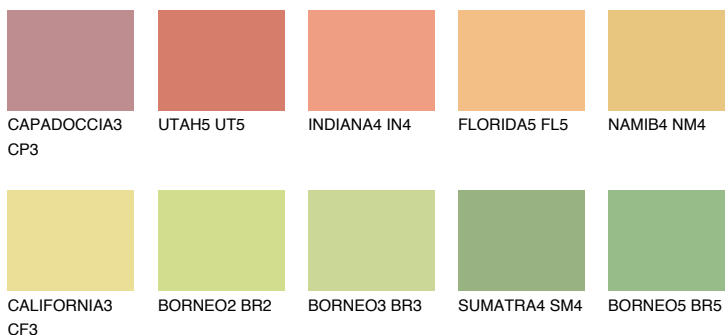

**DAKOTA4 DK4**65% **TSR** 60%**Ujemajoče se barve****BARVE PALETTE COLOURS OF NATURE****Barve palete Intense**

Za več informacij o zaključnih slojih in barvah obiščite

[www.ceresit.si](http://www.ceresit.si)

Predstavljene barve se nanašajo na zaključne sloje in barve, ki jih ponuja Ceresit. Zaradi uporabe digitalnih tehnik se predstavljene barve morda ne ujemajo v celoti z dejanskimi barvami, zato jih ni mogoče šteti za zanesljivo barvno predstavitev. Priporočamo, da preverite pristne vzorce barv.