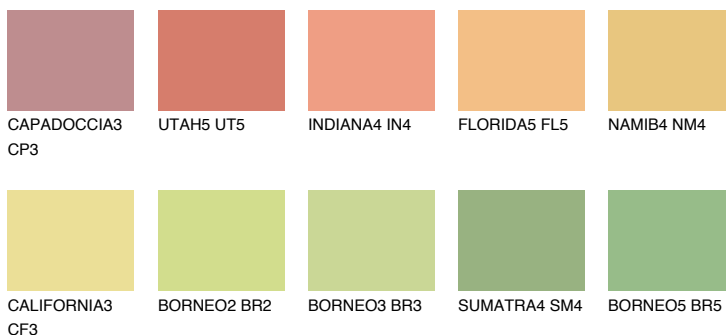

**DAKOTA4 DK4**65% **TSR** 60%**Ujemajoče se barve****BARVE PALETTE COLOURS OF NATURE****Barve palete Intense**

Za več informacij o zaključnih slojih in barvah obiščite

www.ceresit.si