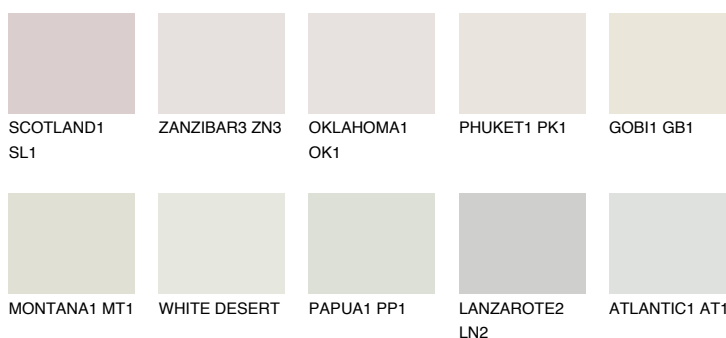

CRETE1 CT1

79% **TSR** 73%

Ujemajoče se barve

BARVE PALETTE COLOURS OF NATURE

Barve palete Intense

Za več informacij o zaključnih slojih in barvah obiščite

www.ceresit.si