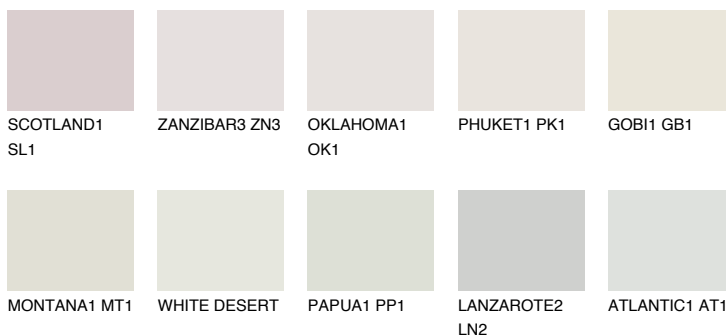


**CRETE1 CT1**79% **TSR** 73%**Ujemajoče se barve****BARVE PALETTE COLOURS OF NATURE****Barve palete Intense**

Za več informacij o zaključnih slojih in barvah obiščite

[www.ceresit.si](http://www.ceresit.si)