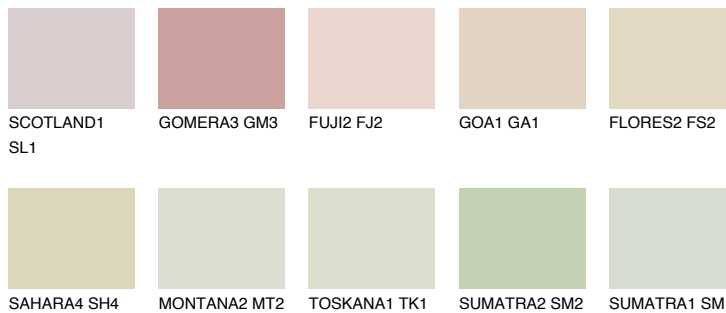


**CRETE2 CT2**74% **TSR** 70%**Ujemajoče se barve****BARVE PALETTE COLOURS OF NATURE****Barve palete Intense**

Za več informacij o zaključnih slojih in barvah obiščite

www.ceresit.si