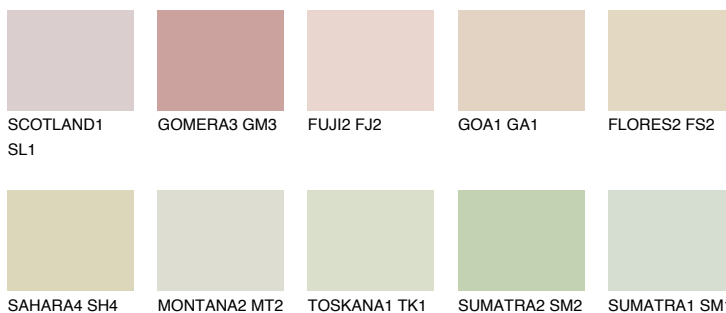


**CRETE2 CT2**74% **TSR** 70%**Ujemajoče se barve****BARVE PALETTE COLOURS OF NATURE****Barve palete Intense**

Za več informacij o zaključnih slojih in barvah obiščite

www.ceresit.si