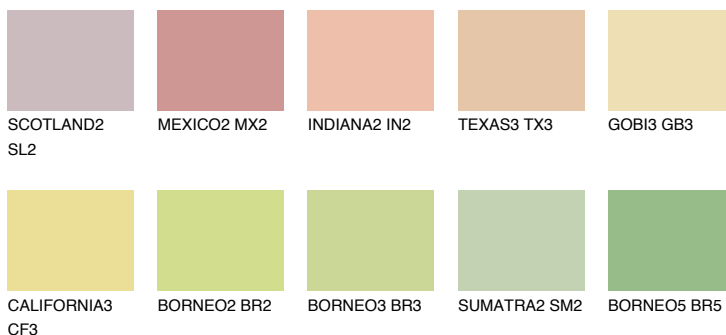

**CRETE3 CT3**70% **TSR** 67%**Ujemajoče se barve****BARVE PALETTE COLOURS OF NATURE****Barve palete Intense**

Za več informacij o zaključnih slojih in barvah obiščite

www.ceresit.si