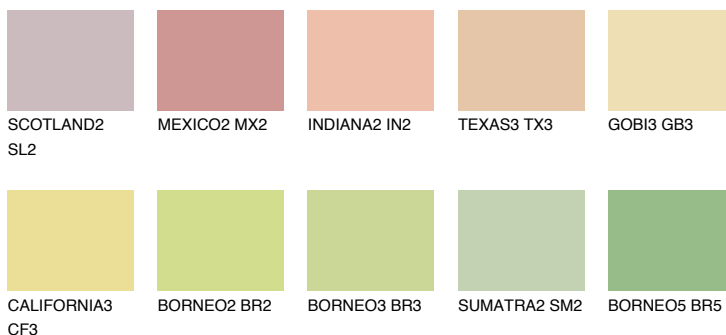

CRETE3 CT3

70% TSR 67%

Ujemajoče se barve

BARVE PALETTE COLOURS OF NATURE

Barve palete Intense

Za več informacij o zaključnih slojih in barvah obiščite

www.ceresit.si