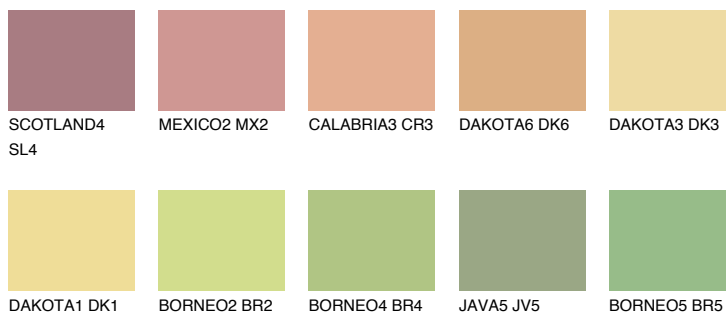

**CRETE4 CT4**63% **TSR** 59%**Ujemajoče se barve****BARVE PALETTE COLOURS OF NATURE****Barve palete Intense**

Za več informacij o zaključnih slojih in barvah obiščite

www.ceresit.si