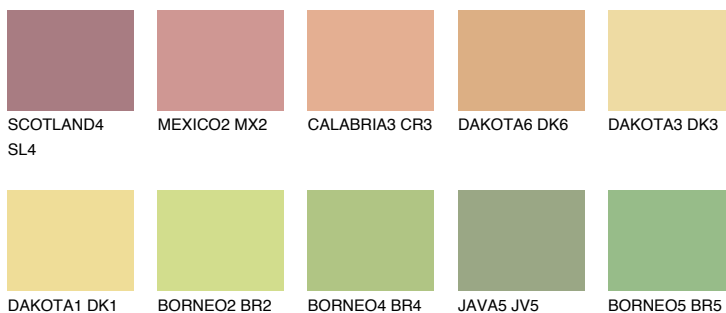

**CRETE4 CT4**63% **TSR** 59%**Ujemajoče se barve****BARVE PALETTE COLOURS OF NATURE****Barve palete Intense**

Za več informacij o zaključnih slojih in barvah obiščite

www.ceresit.si