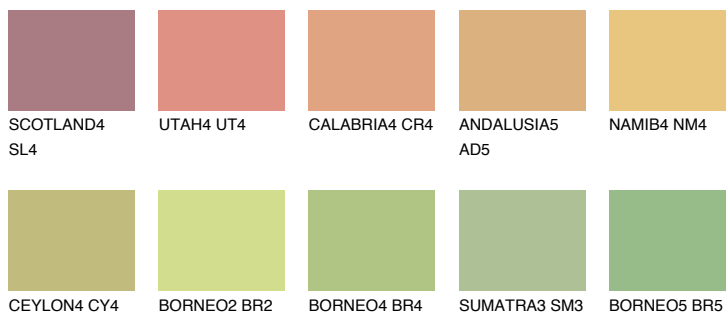

**CRETE5 CT5**59% **TSR** 53%**Ujemajoče se barve****BARVE PALETTE COLOURS OF NATURE****Barve palete Intense**

Za več informacij o zaključnih slojih in barvah obiščite

www.ceresit.si