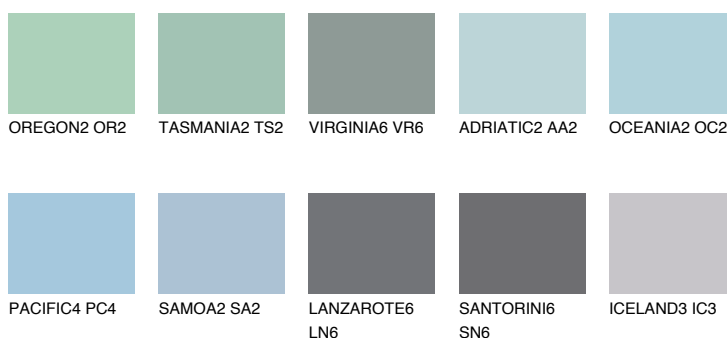

OCEANIA3 OC3

53% **TSR** 58%

Ujemajoče se barve

BARVE PALETTE COLOURS OF NATURE

Barve palete Intense

Za več informacij o zaključnih slojih in barvah obiščite

www.ceresit.si