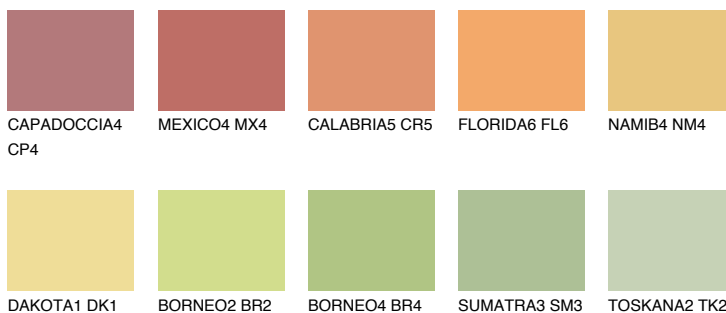

**CRETE6 CT6**53% **TSR** 51%**Ujemajoče se barve****BARVE PALETTE COLOURS OF NATURE****Barve palete Intense**

Za več informacij o zaključnih slojih in barvah obiščite

[www.ceresit.si](http://www.ceresit.si)

Predstavljene barve se nanašajo na zaključne sloje in barve, ki jih ponuja Ceresit. Zaradi uporabe digitalnih tehnik se predstavljene barve morda ne ujemajo v celoti z dejanskimi barvami, zato jih ni mogoče šteti za zanesljivo barvno predstavitev. Priporočamo, da preverite pristne vzorce barv.