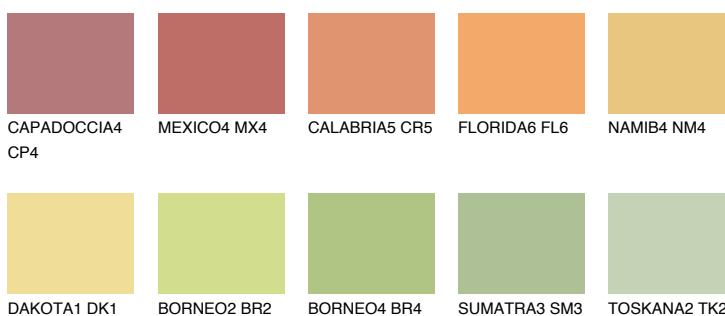

**CRETE6 CT6**53% **TSR** 51%**Ujemajoče se barve****BARVE PALETTE COLOURS OF NATURE****Barve palete Intense**

Za več informacij o zaključnih slojih in barvah obiščite

[www.ceresit.si](http://www.ceresit.si)

Predstavljene barve se nanašajo na zaključne sloje in barve, ki jih ponuja Ceresit. Zaradi uporabe digitalnih tehnik se predstavljene barve morda ne ujemajo v celoti z dejanskimi barvami, zato jih ni mogoče šteti za zanesljivo barvno predstavitev. Priporočamo, da preverite pristne vzorce barv.