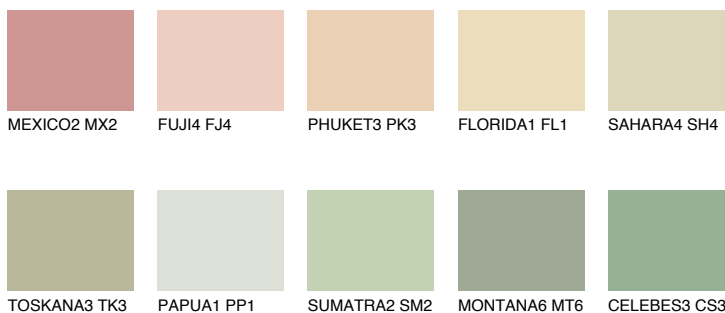


**CALIFORNIA1 CF1**76% **TSR** 70%**Ujemajoče se barve****BARVE PALETE COLOURS OF NATURE****Barve palete Intense**

Za več informacij o zaključnih slojih in barvah obiščite

[www.ceresit.si](http://www.ceresit.si)