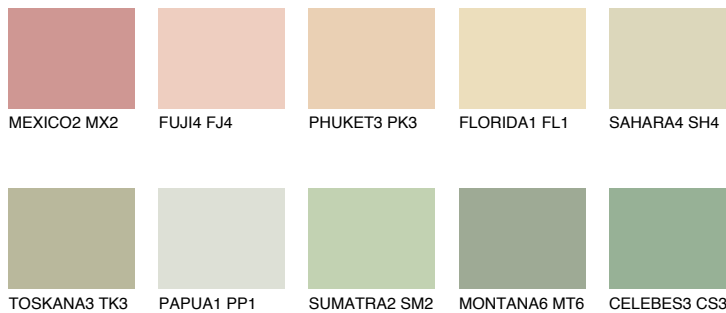


**CALIFORNIA1 CF1**76% **TSR** 70%**Ujemajoče se barve****BARVE PALETE COLOURS OF NATURE****Barve palete Intense**

Za več informacij o zaključnih slojih in barvah obiščite

www.ceresit.si