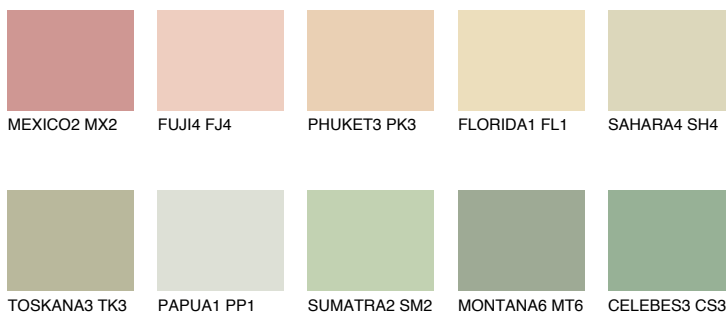


**CALIFORNIA1 CF1**76% **TSR** 70%**Ujemajoče se barve****BARVE PALETTE COLOURS OF NATURE****Barve palete Intense**

Za več informacij o zaključnih slojih in barvah obiščite

www.ceresit.si