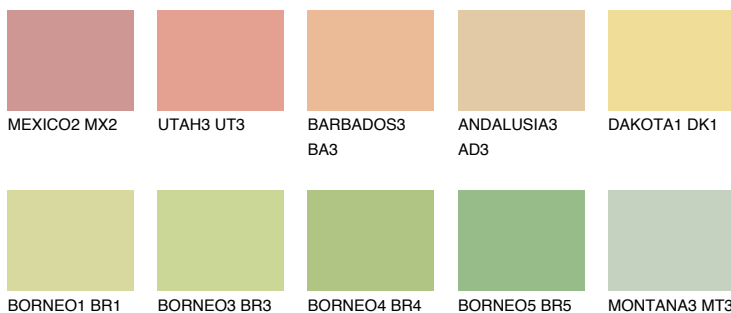

**CALIFORNIA3 CF3**☀ 73% **TSR** 68%**Ujemajoče se barve****BARVE PALETTE COLOURS OF NATURE****Barve palete Intense**

Za več informacij o zaključnih slojih in barvah obiščite

www.ceresit.si