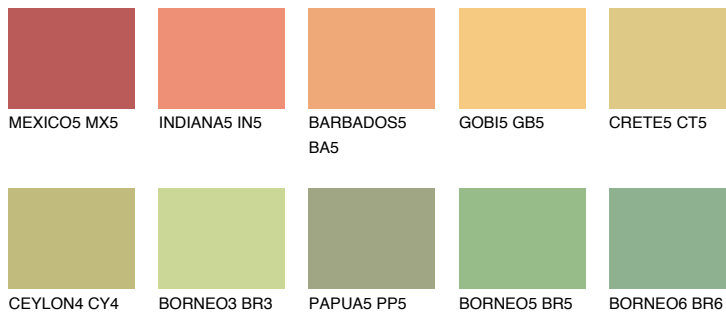

**CALIFORNIA4 CF4**70% **TSR** 66%**Ujemajoče se barve****BARVE PALETTE COLOURS OF NATURE****Barve palete Intense**

Za več informacij o zaključnih slojih in barvah obiščite

www.ceresit.si