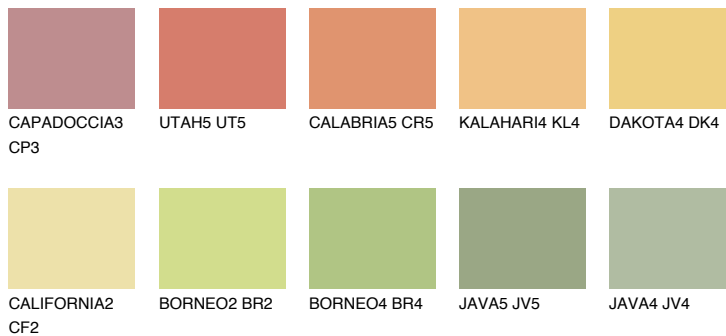

**CALIFORNIA5 CF5**70% **TSR** 67%**Ujemajoče se barve****BARVE PALETTE COLOURS OF NATURE****Barve palete Intense**

Za več informacij o zaključnih slojih in barvah obiščite

www.ceresit.si

Predstavljene barve se nanašajo na zaključne sloje in barve, ki jih ponuja Ceresit. Zaradi uporabe digitalnih tehnik se predstavljene barve morda ne ujemajo v celoti z dejanskimi barvami, zato jih ni mogoče šteti za zanesljivo barvno predstavitev. Priporočamo, da preverite pristne vzorce barv.