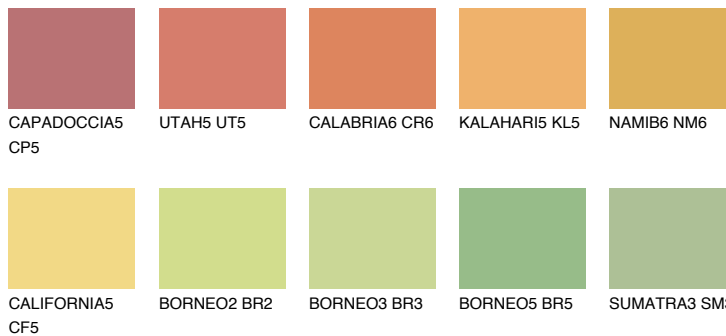

**CALIFORNIA6 CF6**65% **TSR** 65%**Ujemajoče se barve****BARVE PALETE COLOURS OF NATURE****Barve palete Intense**

Za več informacij o zaključnih slojih in barvah obiščite

www.ceresit.si

Predstavljene barve se nanašajo na zaključne sloje in barve, ki jih ponuja Ceresit. Zaradi uporabe digitalnih tehnik se predstavljene barve morda ne ujemajo v celoti z dejanskimi barvami, zato jih ni mogoče šteti za zanesljivo barvno predstavitev. Priporočamo, da preverite pristne vzorce barv.