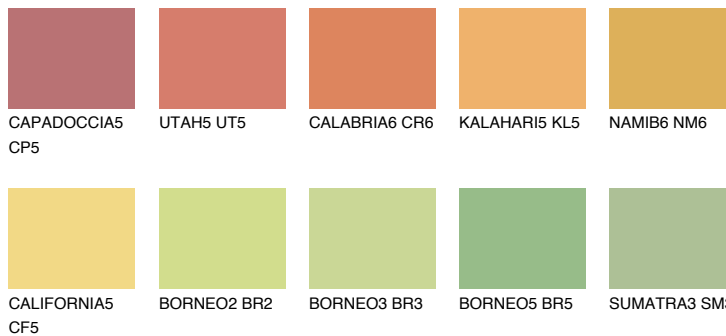

CALIFORNIA6 CF6

65% **TSR** 65%

Ujemajoče se barve

BARVE PALETE COLOURS OF NATURE

Barve palete Intense

Za več informacij o zaključnih slojih in barvah obiščite

www.ceresit.si