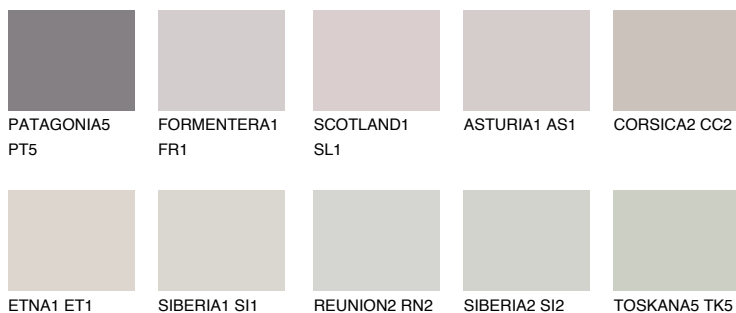

## CORSICA1 CC1

62% **TSR** 61%

## Ujemajoče se barve

### BARVE PALETTE COLOURS OF NATURE

### Barve palete Intense

Za več informacij o zaključnih slojih in barvah obiščite

[www.ceresit.si](http://www.ceresit.si)