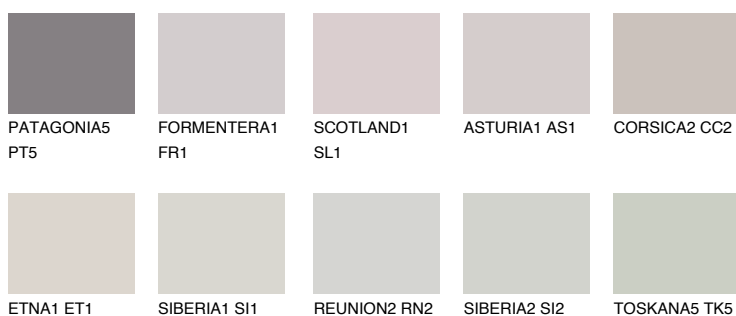

CORSICA1 CC162% **TSR** 61%**Ujemajoče se barve****BARVE PALETTE COLOURS OF NATURE****Barve palete Intense**

Za več informacij o zaključnih slojih in barvah obiščite

www.ceresit.si