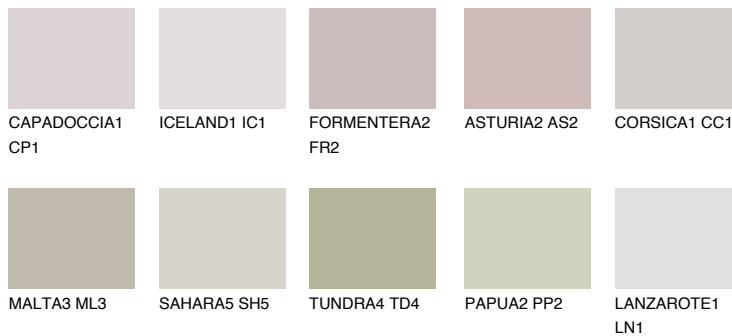


**CORSICA2 CC2**55% **TSR** 50%**Ujemajoče se barve****BARVE PALETTE COLOURS OF NATURE****Barve palete Intense**

Za več informacij o zaključnih slojih in barvah obiščite

www.ceresit.si

Predstavljene barve se nanašajo na zaključne sloje in barve, ki jih ponuja Ceresit. Zaradi uporabe digitalnih tehnik se predstavljene barve morda ne ujemajo v celoti z dejanskimi barvami, zato jih ni mogoče šteti za zanesljivo barvno predstavitev. Priporočamo, da preverite pristne vzorce barv.