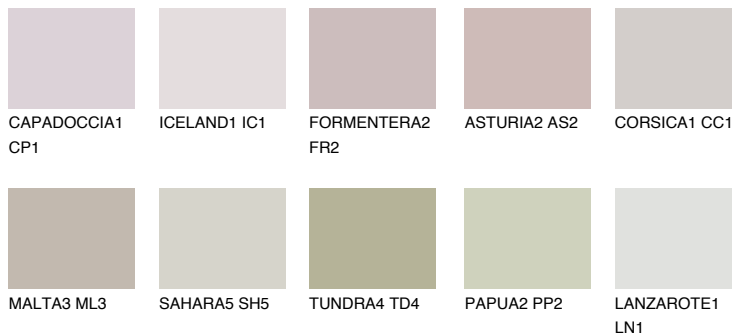


**CORSICA2 CC2**55% **TSR** 50%**Ujemajoče se barve****BARVE PALETTE COLOURS OF NATURE****Barve palete Intense**

Za več informacij o zaključnih slojih in barvah obiščite

[www.ceresit.si](http://www.ceresit.si)