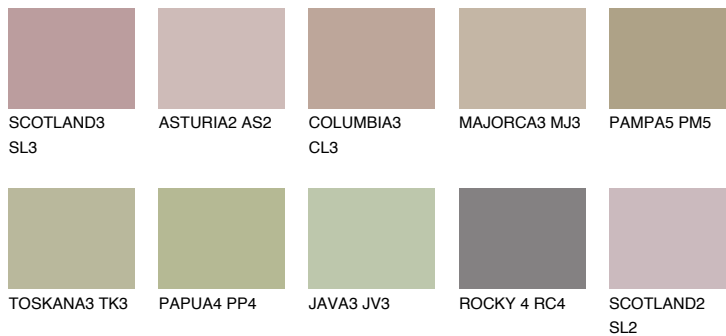

**CORSICA4 CC4**☀ 39% **TSR 39%****Ujemajoče se barve****BARVE PALETTE COLOURS OF NATURE****Barve palete Intense**

Za več informacij o zaključnih slojih in barvah obiščite

www.ceresit.si