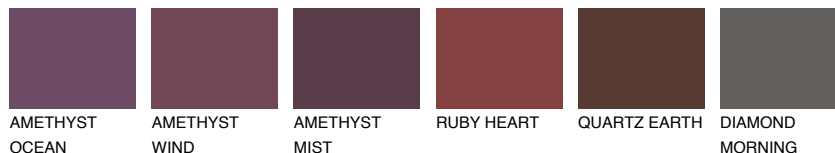

**CORSICA4 CC4**☀ 39% **TSR 39%****Ujemajoče se barve****BARVE PALETTE COLOURS OF NATURE****Barve palete Intense**

Za več informacij o zaključnih slojih in barvah obiščite

www.ceresit.si