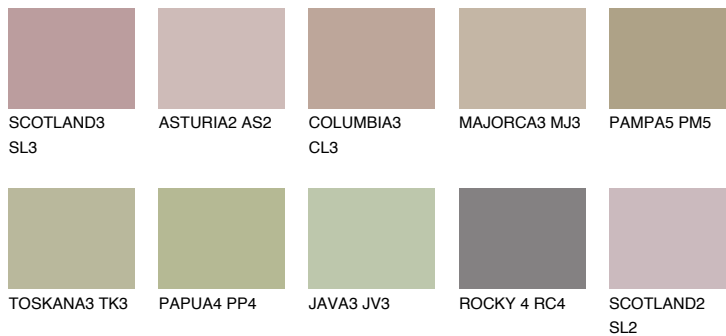

**CORSICA4 CC4**☀ 39% **TSR 39%****Ujemajoče se barve****BARVE PALETTE COLOURS OF NATURE****Barve palete Intense**

Za več informacij o zaključnih slojih in barvah obiščite

[www.ceresit.si](http://www.ceresit.si)