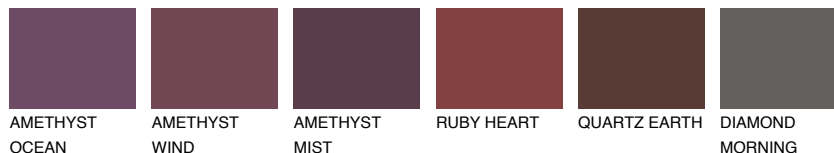

**CORSICA4 CC4**☀ 39% **TSR 39%****Ujemajoče se barve****BARVE PALETTE COLOURS OF NATURE****Barve palete Intense**

Za več informacij o zaključnih slojih in barvah obiščite

[www.ceresit.si](http://www.ceresit.si)