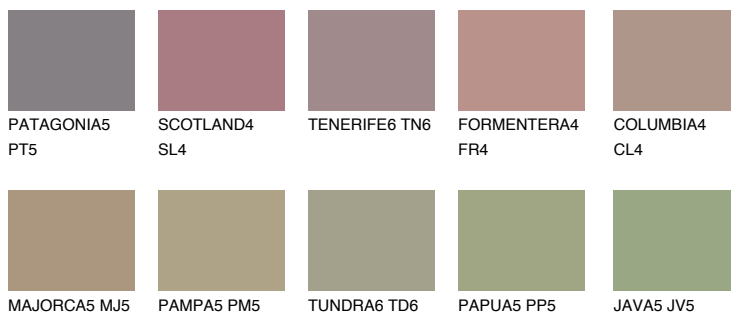

**CORSIKA5 CC5**☀ 32% **TSR 32%****Ujemajoče se barve****BARVE PALETTE COLOURS OF NATURE****Barve palete Intense**

Za več informacij o zaključnih slojih in barvah obiščite

www.ceresit.si