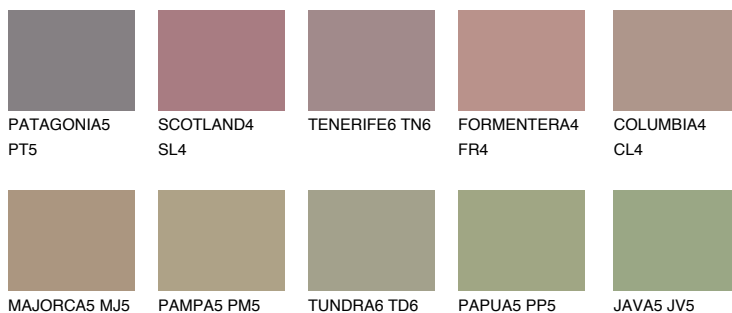

**CORSICA5 CC5**☀ 32% **TSR 32%****Ujemajoče se barve****BARVE PALETE COLOURS OF NATURE****Barve palete Intense**

Za več informacij o zaključnih slojih in barvah obiščite

www.ceresit.si