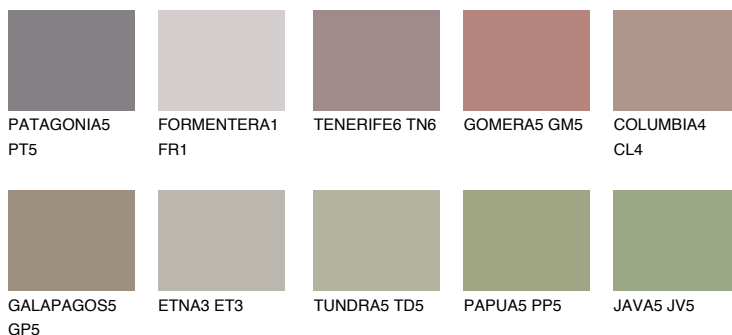

**CORSICA6 CC6**☀ 25% **TSR** 23%**Ujemajoče se barve****BARVE PALETE COLOURS OF NATURE****Barve palete Intense**

Za več informacij o zaključnih slojih in barvah obiščite

www.ceresit.si