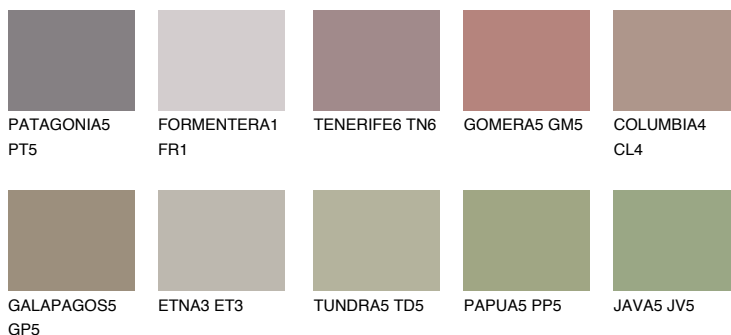

**CORSICA6 CC6**☀ 25% **TSR** 23%**Ujemajoče se barve****BARVE PALETTE COLOURS OF NATURE****Barve palete Intense**

Za več informacij o zaključnih slojih in barvah obiščite

[www.ceresit.si](http://www.ceresit.si)