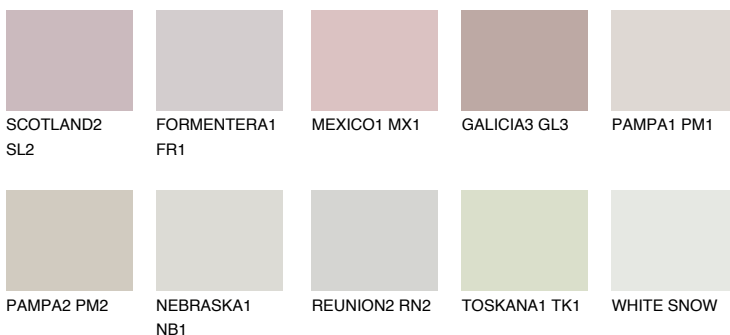


**MAJORCA1 MJ1**67% **TSR** 63%**Ujemajoče se barve****BARVE PALETTE COLOURS OF NATURE****Barve palete Intense**

Za več informacij o zaključnih slojih in barvah obiščite

www.ceresit.si