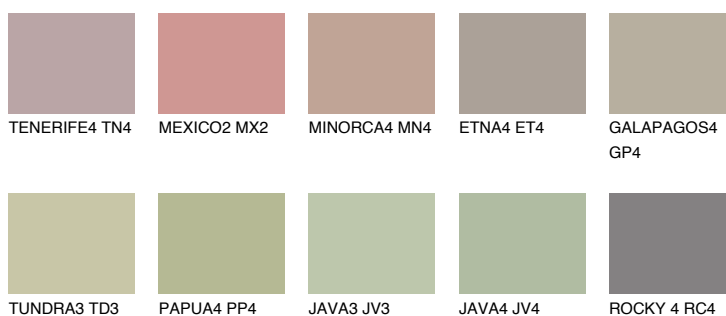

**MAJORCA4 MJ4**☀ 43% **TSR 38%****Ujemajoče se barve****BARVE PALETTE COLOURS OF NATURE****Barve palete Intense**

Za več informacij o zaključnih slojih in barvah obiščite

www.ceresit.si