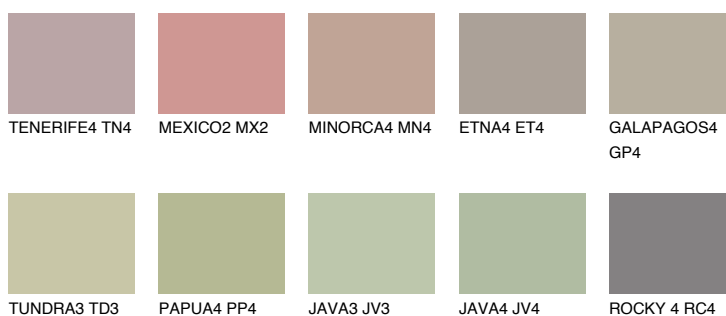

**MAJORCA4 MJ4**☀ 43% **TSR** 38%**Ujemajoče se barve****BARVE PALETTE COLOURS OF NATURE****Barve palete Intense**

Za več informacij o zaključnih slojih in barvah obiščite

www.ceresit.si