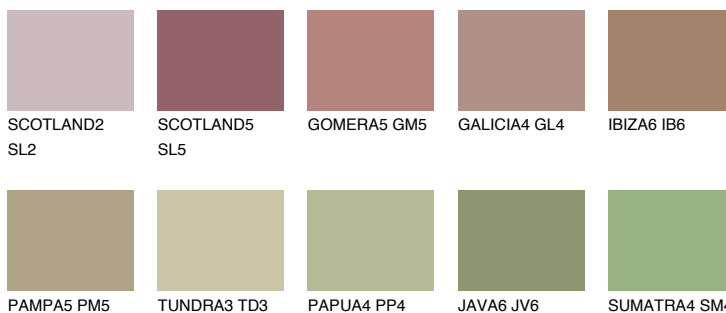

MAJORCA5 MJ5

☀ 32% **TSR** 29%

Ujemajoče se barve

BARVE PALETTE COLOURS OF NATURE

Barve palete Intense

Za več informacij o zaključnih slojih in barvah obiščite

www.ceresit.si