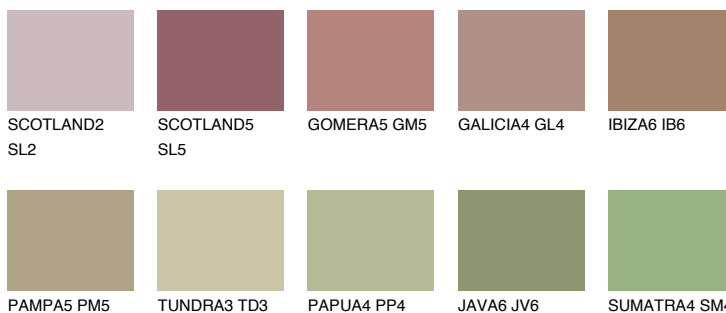

MAJORCA5 MJ5

☀️ 32% **TSR** 29%

Ujemajoče se barve

BARVE PALETTE COLOURS OF NATURE

Barve palete Intense

Za več informacij o zaključnih slojih in barvah obiščite

www.ceresit.si