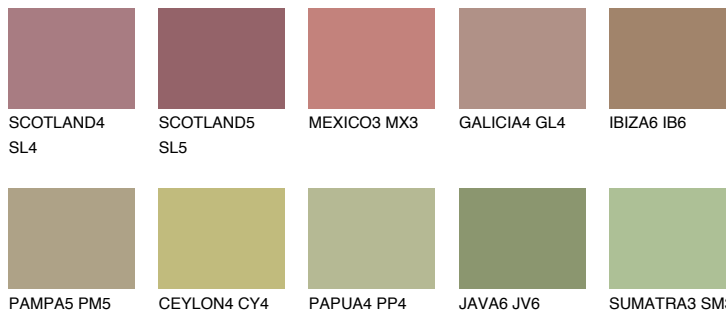

**MAJORCA6 MJ6**☀ 27% **TSR** 25%**Ujemajoče se barve****BARVE PALETTE COLOURS OF NATURE****Barve palete Intense**

Za več informacij o zaključnih slojih in barvah obiščite

www.ceresit.si