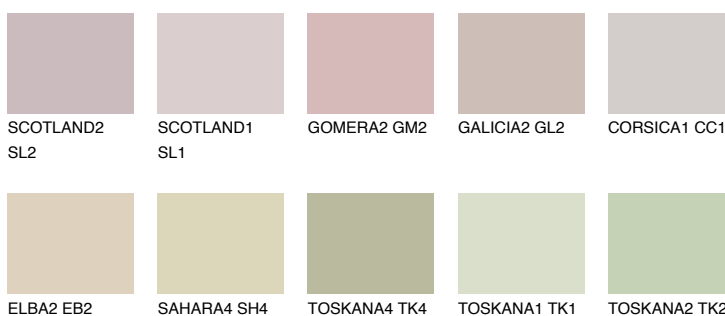


**IBIZA1 IB1**61% **TSR** 57%

Ujemajoče se barve

BARVE PALETTE COLOURS OF NATURE

Barve palete Intense

Za več informacij o zaključnih slojih in barvah obiščite

www.ceresit.si