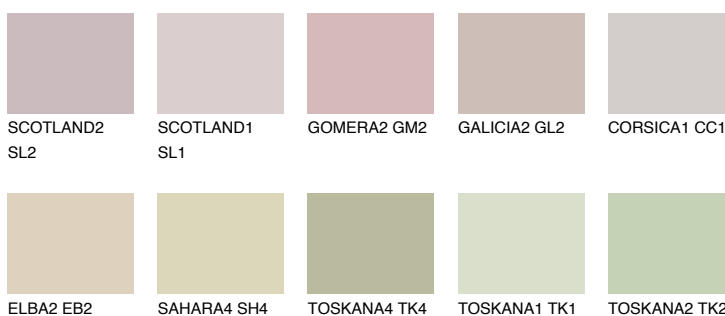

**IBIZA1 IB1**61% **TSR** 57%

Ujemajoče se barve

BARVE PALETTE COLOURS OF NATURE

Barve palete Intense

Za več informacij o zaključnih slojih in barvah obiščite

www.ceresit.si