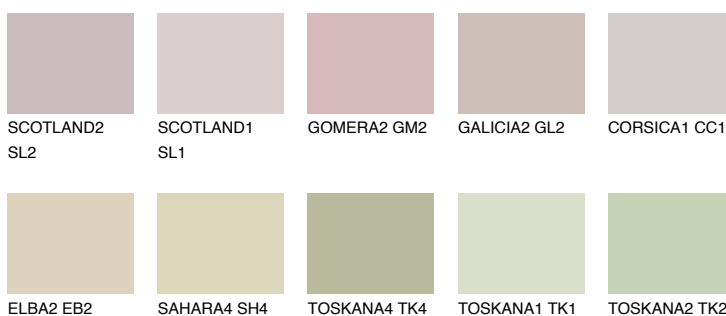


**IBIZA1 IB1**61% **TSR** 57%

Ujemajoče se barve

BARVE PALETTE COLOURS OF NATURE

Barve palete Intense

Za več informacij o zaključnih slojih in barvah obiščite

www.ceresit.si