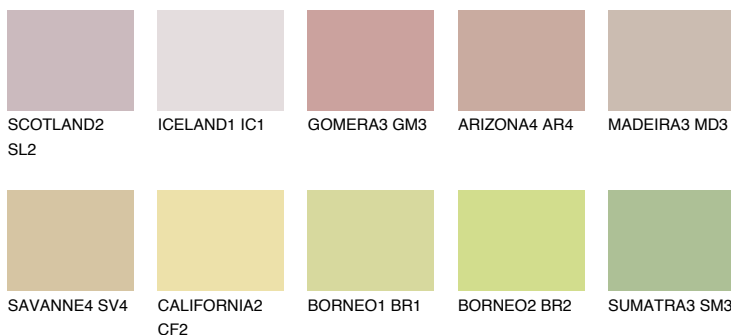

**IBIZA2 IB2**50% **TSR** 48%

Ujemajoče se barve

BARVE PALETTE COLOURS OF NATURE

Barve palete Intense

Za več informacij o zaključnih slojih in barvah obiščite

www.ceresit.si