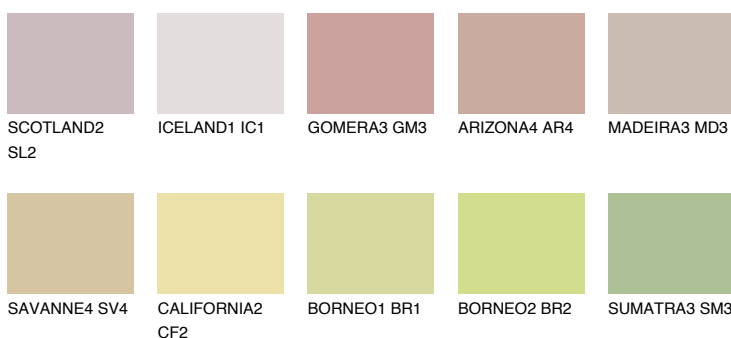

**IBIZA2 IB2**50% **TSR** 48%

Ujemajoče se barve

BARVE PALETTE COLOURS OF NATURE

Barve palete Intense

Za več informacij o zaključnih slojih in barvah obiščite

www.ceresit.si