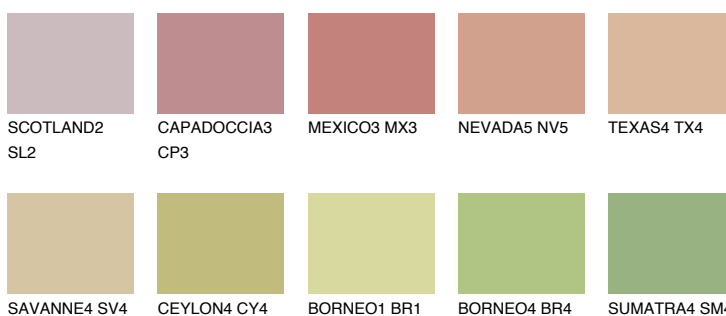

**IBIZA3 IB3**☀ 43% **TSR** 45%

Ujemajoče se barve

BARVE PALETTE COLOURS OF NATURE

Barve palete Intense

Za več informacij o zaključnih slojih in barvah obiščite

www.ceresit.si