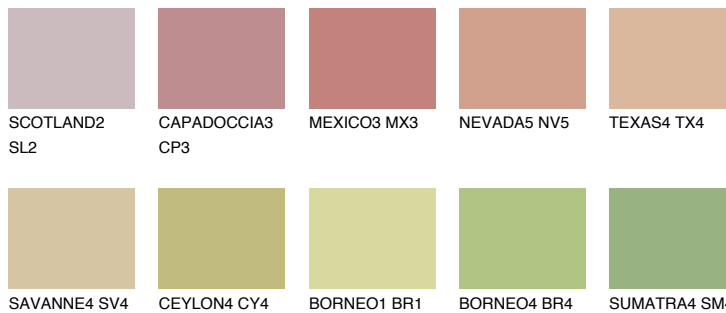

**IBIZA3 IB3**☀ 43% **TSR** 45%

Ujemajoče se barve

BARVE PALETTE COLOURS OF NATURE

Barve palete Intense

Za več informacij o zaključnih slojih in barvah obiščite

www.ceresit.si