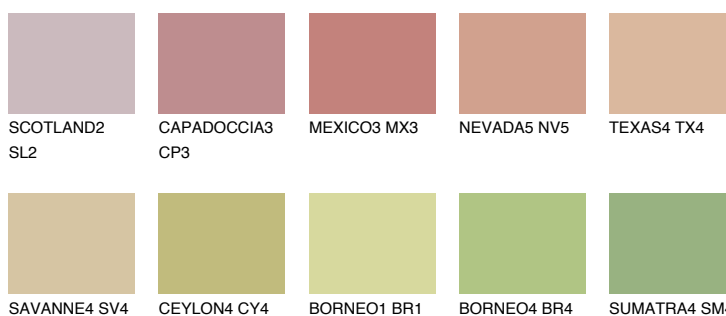

IBIZA3 IB3

☀ 43% **TSR** 45%

Ujemajoče se barve

BARVE PALETE COLOURS OF NATURE

Barve palete Intense

Za več informacij o zaključnih slojih in barvah obiščite

www.ceresit.si