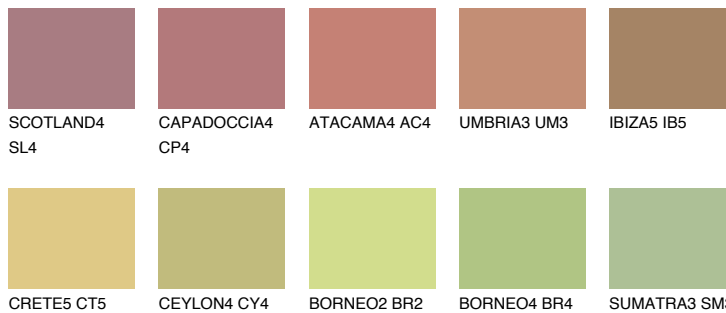

**IBIZA4 IB4**

☀ 37% **TSR 37%**

## Ujemajoče se barve

### BARVE PALETTE COLOURS OF NATURE

### Barve palete Intense

Za več informacij o zaključnih slojih in barvah obiščite

[www.ceresit.si](http://www.ceresit.si)