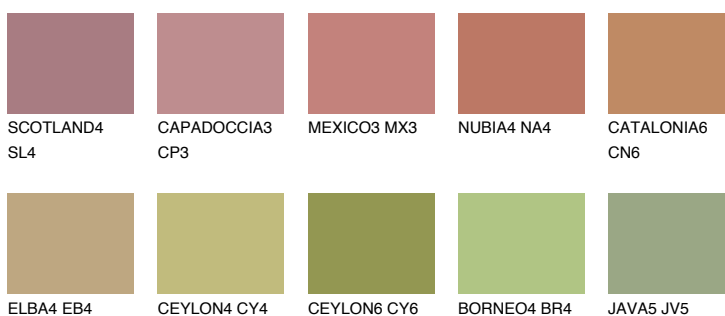

**IBIZA5 IB5**☀ 25% **TSR** 25%

Ujemajoče se barve

BARVE PALETTE COLOURS OF NATURE

Barve palete Intense

Za več informacij o zaključnih slojih in barvah obiščite

www.ceresit.si