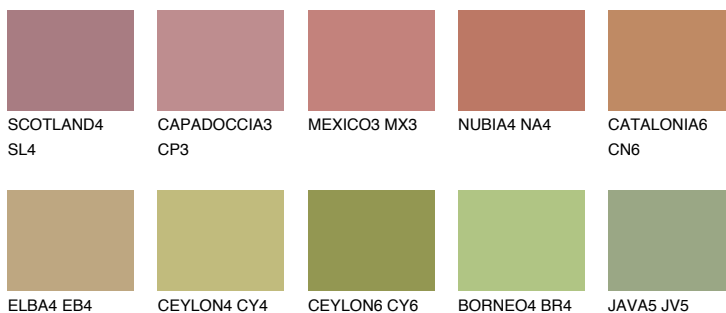

**IBIZA5 IB5**☀ 25% **TSR** 25%

Ujemajoče se barve

BARVE PALETTE COLOURS OF NATURE

Barve palete Intense

Za več informacij o zaključnih slojih in barvah obiščite

www.ceresit.si