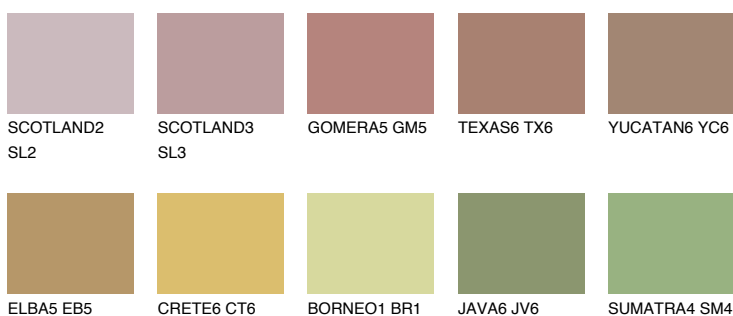

**IBIZA6 IB6**☀ 25% **TSR** 24%

Ujemajoče se barve

BARVE PALETTE COLOURS OF NATURE

Barve palete Intense

Za več informacij o zaključnih slojih in barvah obiščite

www.ceresit.si